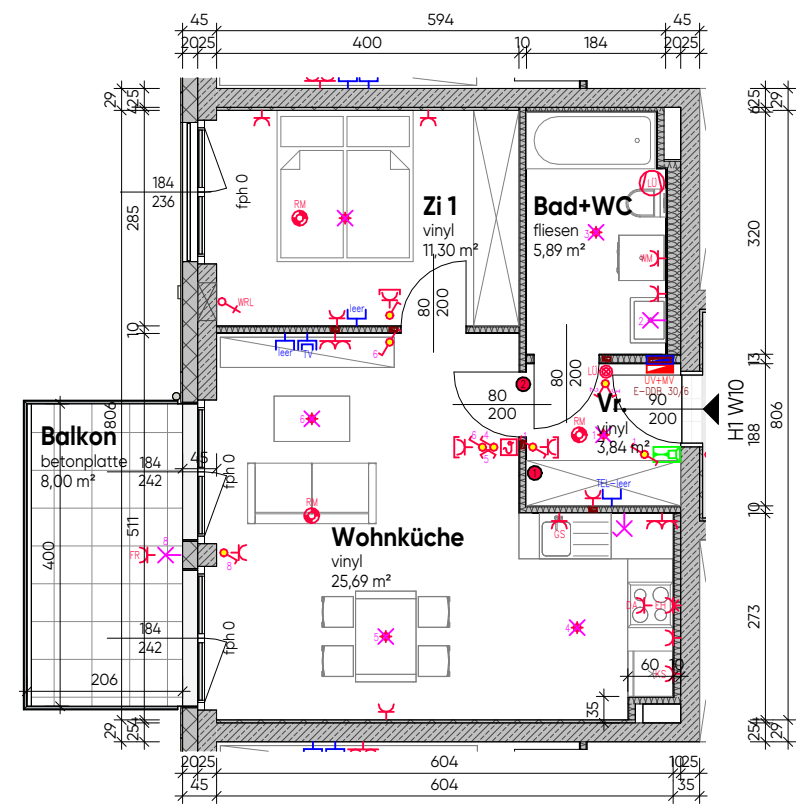

# Legende

	Aus - Schalter		Telefon-Dose/Leer-Dose
	Serien-Schalter		TV-Dose
	Wechsel-Schalter		Licht-Auslass (Decke)
	Doppel-Wechsel-Schalter		Licht-Auslass (Wand)
	Kreuz-Schalter		Licht-Auslass (Direkt-Wand)
	Klingel-Taster		Rauchmelder
	Taster		Unterverteiler Starkstrom
	Steckdose 1fach		Medienverteiler Schwachstrom
	Steckdose 2fach		Deckendose
	CEE 5pol		Leerrohr
	Raumthermostat		Anspeisung FBHV lt HKLS
	Lüfter		Leerschlauch für E-Tür
	230V-Auslass		Kombination in Schalterhöhe
	Sprechanlage (Innen)		

## WOHNANLAGE WELS Karpatenstraße 17.

### 1.OBERGESCHOSS H1 WOHNUNG 10

WNFL	46,71 m <sup>2</sup>
BALKON	8,00 m <sup>2</sup>

Hinweis: Die Abmessungen beziehen sich auf das Rohbaumaß. Geringfügige Abweichungen sind möglich.