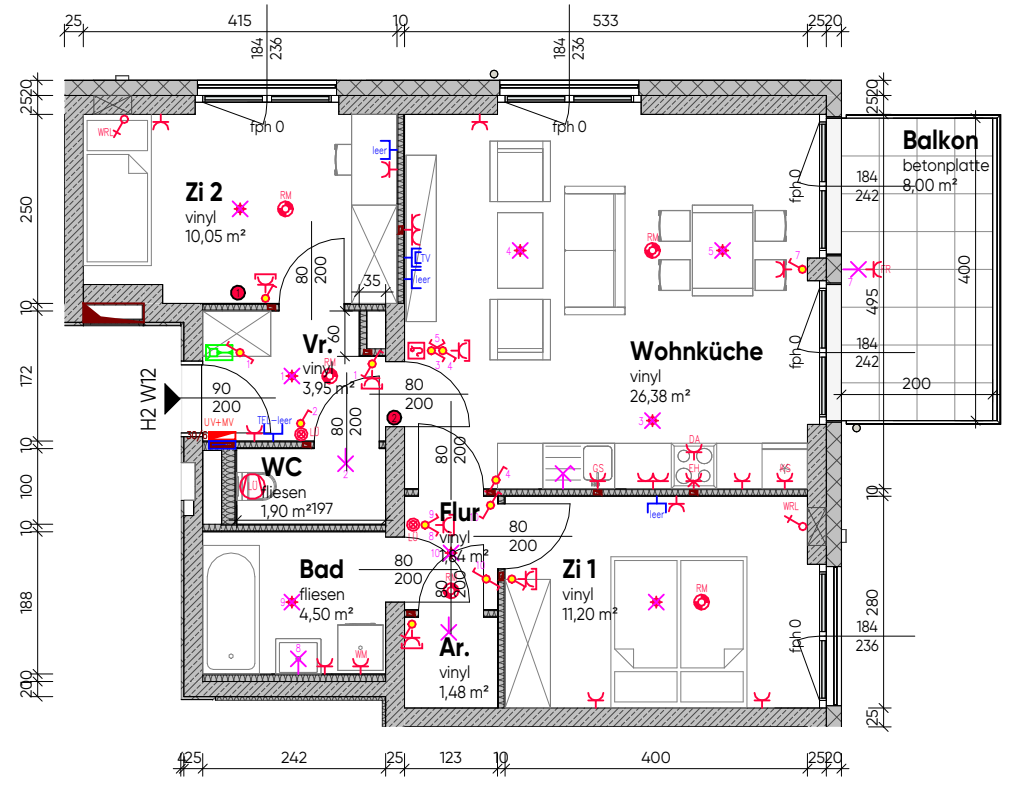

Legende

	Aus - Schalter		Telefon-Dose/Leer-Dose
	Serien-Schalter		TV-Dose
	Wechsel-Schalter		Licht-Auslass (Decke)
	Doppel-Wechsel-Schalter		Licht-Auslass (Wand)
	Kreuz-Schalter		Licht-Auslass (Direkt-Wand)
	Klingel-Taster		Rauchmelder
	Taster		Unterverteiler Starkstrom
	Steckdose 1fach		Medienverteiler Schwachstrom
	Steckdose 2fach		Deckendose
	CEE 5pol		Leerrohr
	Raumthermostat		Anspeisung FBHV lt HKLS
	Lüfter		Leerschlauch für E-Tür
	230V-Auslass		Kombination in Schalterhöhe
	Sprechanlage (Innen)		

WOHNANLAGE WELS Karpatenstraße 19.

2.OBERGESCHOSS H2 WOHNUNG 12

WNFL	61,31 m ²
BALKON	8,00 m ²

Hinweis: Die Abmessungen beziehen sich auf das Rohbaumaß. Geringfügige Abweichungen sind möglich.