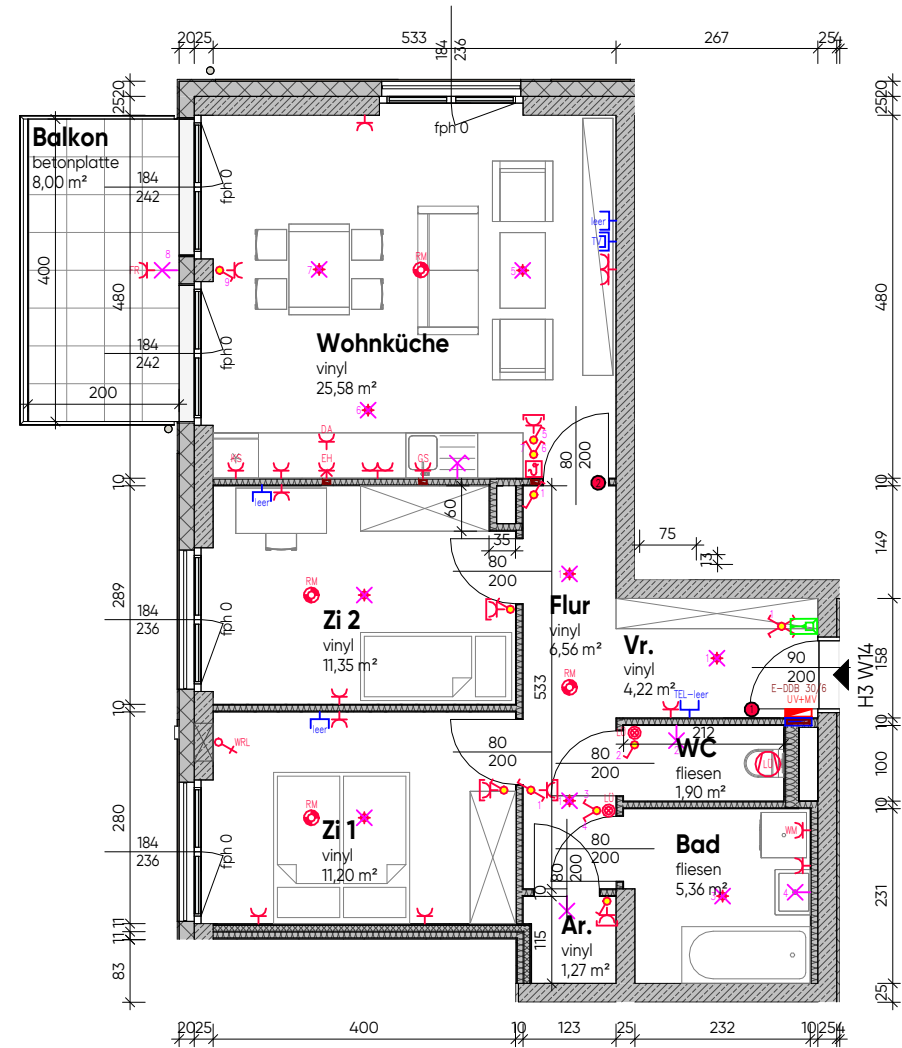

Legende

	Aus - Schalter		Telefon-Dose/Leer-Dose
	Serien-Schalter		TV-Dose
	Wechsel-Schalter		Licht-Auslass (Decke)
	Doppel-Wechsel-Schalter		Licht-Auslass (Wand)
	Kreuz-Schalter		Licht-Auslass (Direkt-Wand)
	Klingel-Taster		Rauchmelder
	Taster		Unterverteiler Starkstrom
	Steckdose 1fach		Medienverteiler Schwachstrom
	Steckdose 2fach		Deckendose
	CEE 5pol		Leerrohr
	Raumthermostat		Anspeisung FBHV lt HKLS
	Lüfter		Leerschlauch für E-Tür
	230V-Auslass		Kombination in Schalterhöhe
	Sprechanlage (Innen)		

WOHNANLAGE WELS Karpatenstraße 21.

2.OBERGESCHOSS H3 WOHNUNG 14

WNFL	67,44 m ²
BALKON	8,00 m ²